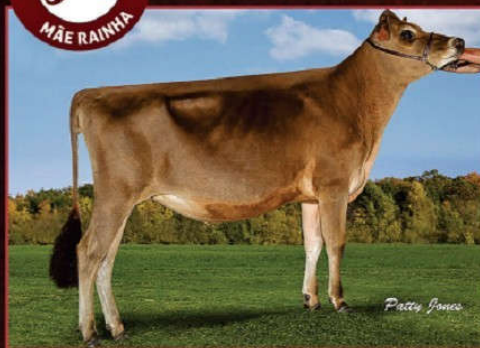

Mãe Rainha  
Jersey

Bridon Comerica Victoria  
1º Parto - MB-87

Embriões  
&  
Novilhas

[www.fazendamaerainha.com.br](http://www.fazendamaerainha.com.br)

49 9982.1632 | 493225.1138  
Lages - Santa Catarina